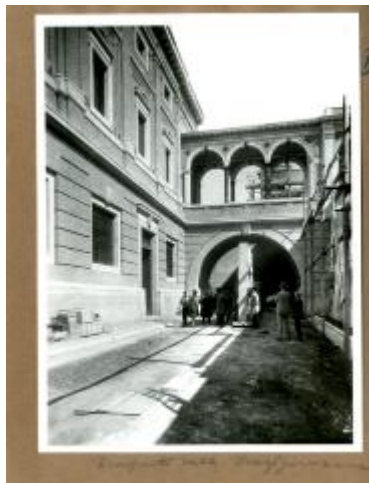

## Trasporto della Trasfigurazione di Raffaello dalla Pinacoteca di Pio X alla Pinacoteca di Pio XI

**Fototeca MV:** MVF.RafVat.68.59

**Materia:** stampa alla gelatina su supporto

**Misure:** 17,8x24

**Location:** SCV - Edificio della Pinacoteca - III piano - Fototeca

---

[Inventario: MV.40333.0.0 - Pala d'altare: Trasfigurazione](#)

**PERSONA CORRELATA**

[Giuseppe Felici \(1839-1923\)](#) ()